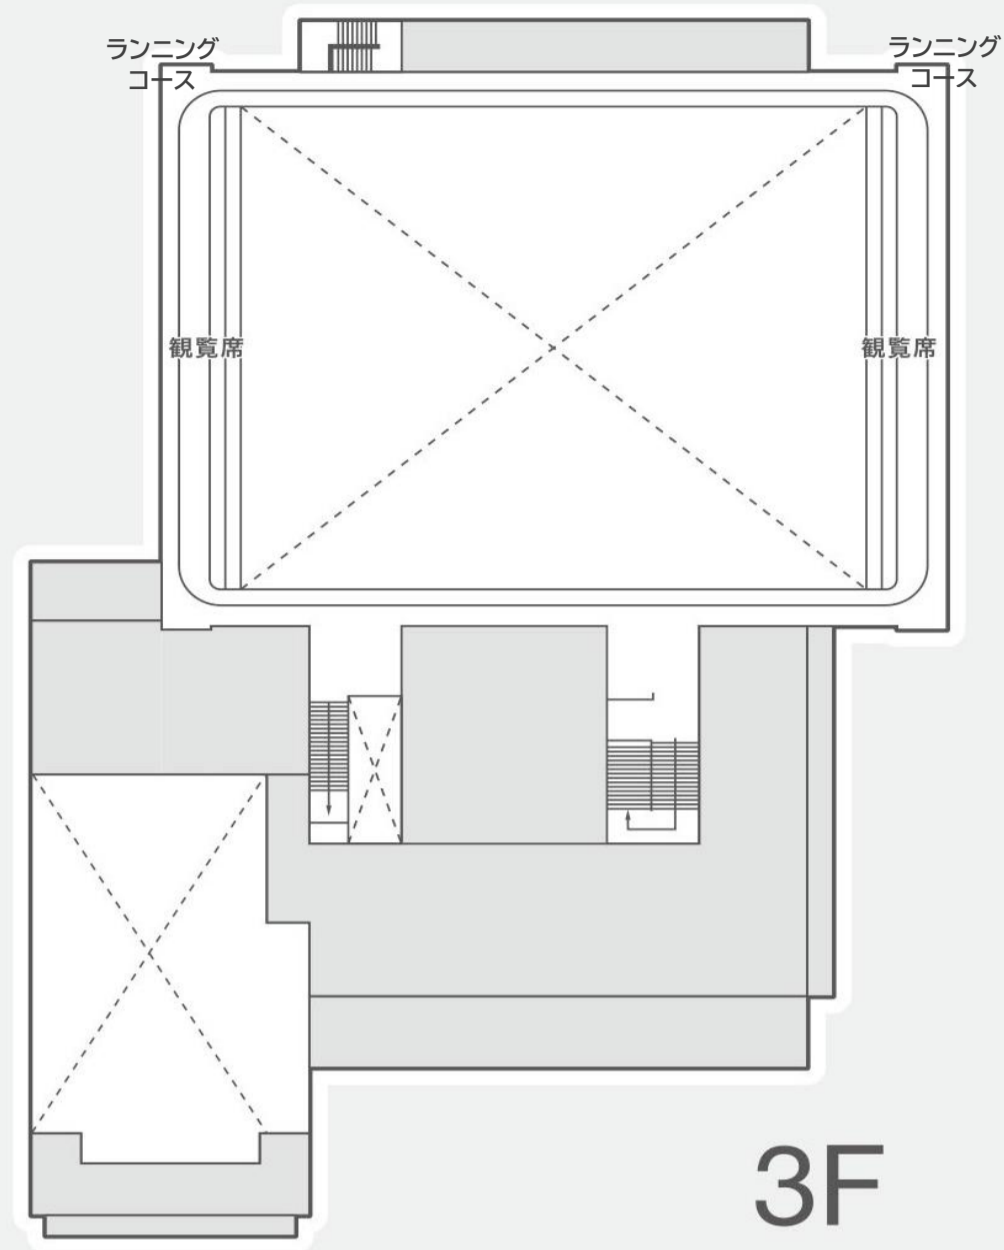

2F

3F

1F

- 大体育室 (40m×34m) ※ 冷暖房設備なし  
バレーボールコート 2面  
バスケットボールコート 2面  
バドミントンコート 6面
- 観覧席  
固定椅子 約250席
- 小体育室  
卓球台(常設) 9台
- ランニングコース  
1周150m
- 駐車場  
正面玄関前 普通車14台(内1台は障がい者用)  
テニスコート横 普通車55台 大型バス2台

津 幡 町  
総合体育館  
館内案内図