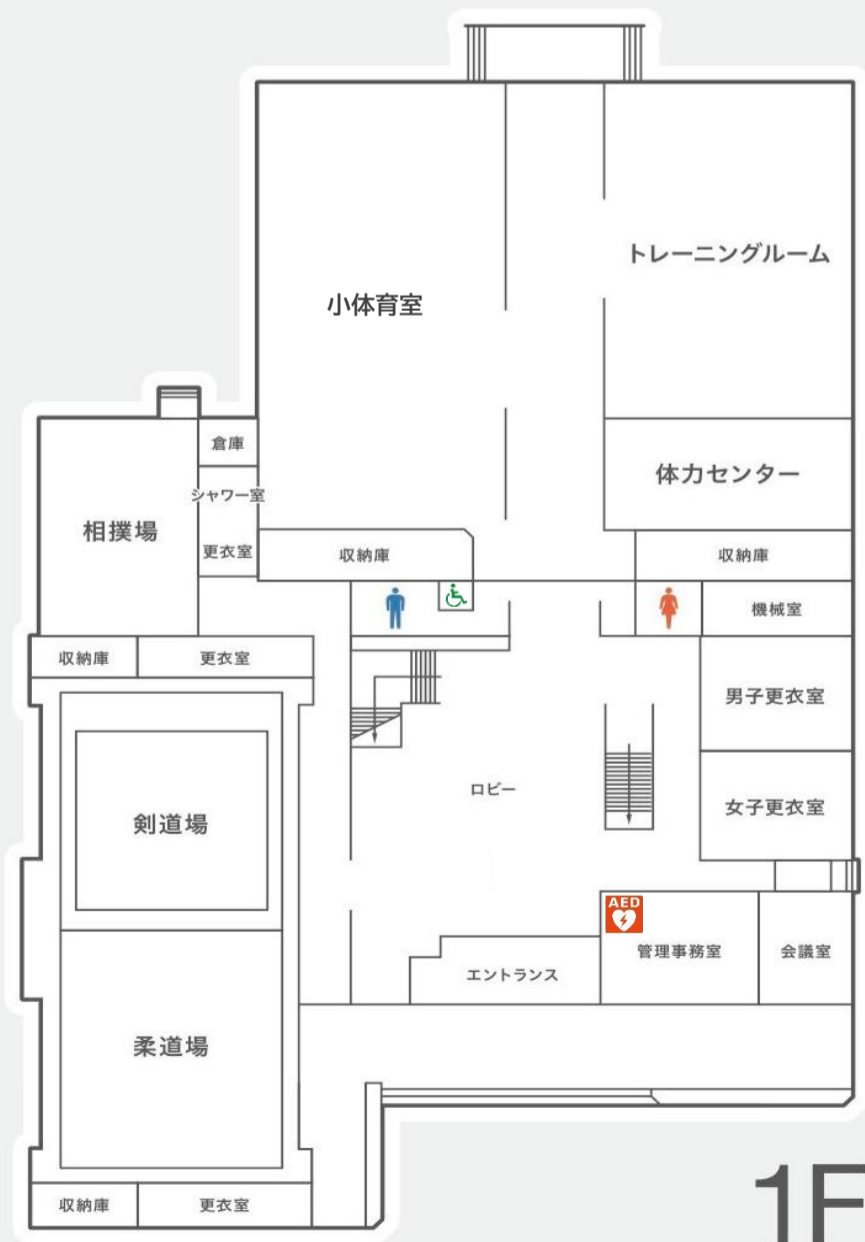

2F

3F

1F

- 大体育室 (40m×34m) ※ 冷暖房設備なし  
バレーボールコート 2面  
バスケットボールコート 2面  
バドミントンコート 6面
- 観覧席  
固定椅子 約250席
- 小体育室  
卓球台(常設) 9台
- ランニングコース  
1周150m
- 駐車場  
正面玄関前 普通車14台(内1台は障がい者用)  
テニスコート横 普通車55台 大型バス2台

津 幡 町  
総合体育館  
館内案内図